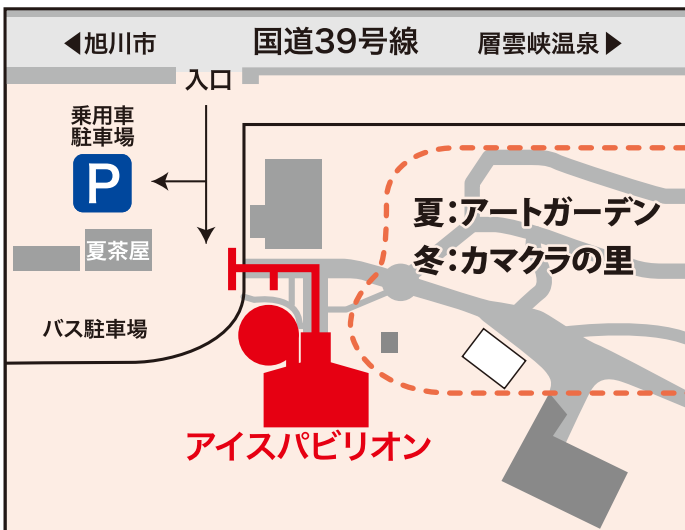

〈Web 特別クーポン〉

グループ 1 枚で OK
印刷または画面をお見せ下さい

アイスパビリオン入場セット料金

大人(中学生以上)……	通常価格 1,200円	▶	特別価格 1,100円
小人(小学生)……………	通常価格 800円		特別価格 700円
幼児(3歳以上)……………			400円

あ〜すアート ガーデン **夏得**

5月~10月

アートガーデンには、木製遊具(ブランコ等)や大小のツリーハウスがあり、アート作品や手作り楽器がいろんな所で、鳴らして音楽会♪人里で、発見!探検!熱く暑くみんなで一緒に遊ぼう!

パビ・雪だるまと カマクラの里 **冬得**

1月中旬~3月(要問い合わせ)

【アイスパビリオン】と雪遊び、里の散策、大人気のそり滑りは、自称日本一。安全で面白く老若男女OK!(ピーク時はお待ちいただくこともあります)

■場所

- ◎JR上川駅からタクシーで 3分 ◎路線バス(道北バス)有
- ◎高速道路(旭川紋別道)上川層雲峡IC 3分
- ◎旭川から 60分 層雲峡温泉から 25分

■営業時間

- ◎アイスパビリオン 営業時間 9:00~17:00