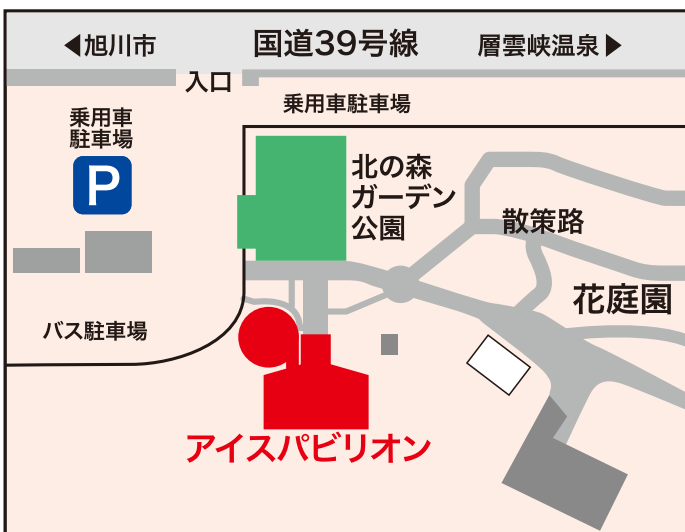

# アイスパビリオン入場料金

大人 (中学生以上)	通常価格 1,100 円	▶ 特別価格 <b>1,000 円</b>
小人 (小学生)	通常価格 650 円	▶ 特別価格 <b>600 円</b>
幼児 (3 歳以上有料 3 歳未満無料)		<b>200 円</b>

## パビ・雪だるまと カマクラの里

冬得

1月中旬～3月  
(要問い合わせ)

【アイスパビリオン】と雪遊び、  
里の散策、大人気のそり滑りは、自称日本一。  
安全で面白く老若男女OK!  
(ピーク時はお待ちいただくこともあります)

### ■場所

- ◎JR上川駅からタクシーで 3分 ◎路線バス(道北バス)有
- ◎高速道路(旭川紋別道)上川層雲峡IC 3分
- ◎旭川から 60分 層雲峡温泉から 25分