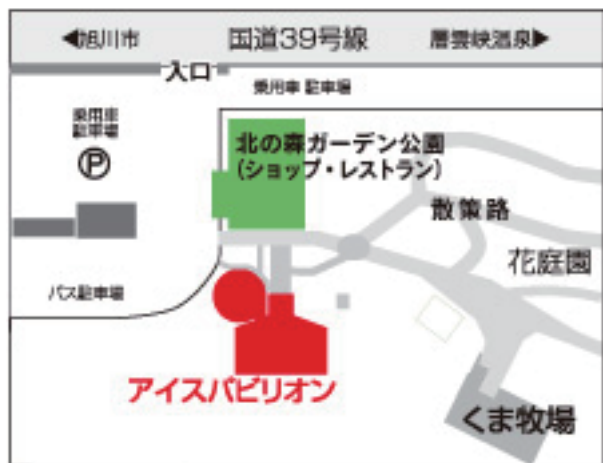

アイスパビリオン入場料金

大人（中学生以上）	通常価格	1,080 円	➔	特別価格	980 円
小人（小学生）	通常価格	650 円		特別価格	600 円
幼児（3歳以上有料 3歳未満無料）					200 円

パビ・雪だるまとカマクラの里

冬得

1月中旬～3月（要問い合わせ）

観る・遊ぶ・食す

【アイスパビリオン】と雪遊び、里の散策、きのこ汁付

大人気のそり滑りは、自称日本一。安全で面白く老若男女OK！

セットがお得です。（ピーク時はお待ちいただくこともあります）

大人（中学生以上）	通常価格	1,880 円	➔	特別価格	1,100 円
小人（小学生）	通常価格	1,250 円		特別価格	750 円
幼児（3歳以上）	通常価格	600 円		特別価格	400 円

イベントの里 大人 800 円 小人 600 円 幼児 400 円

■場所

JR 上川駅からタクシーで3分 路線バス（道北バス）有

高速道路（旭川紋別道）上川層雲峡 IC 3分

旭川から60分 層雲峡温泉から25分

■営業時間

アイスパビリオン 8:30～17:30（受付30分前）

くま牧場 9:00～16:00（受付30分前）

※時期によって変更がございます

北海道アイスパビリオン

上川郡上川町栄町40 北の森ガーデン

01658-2-2233